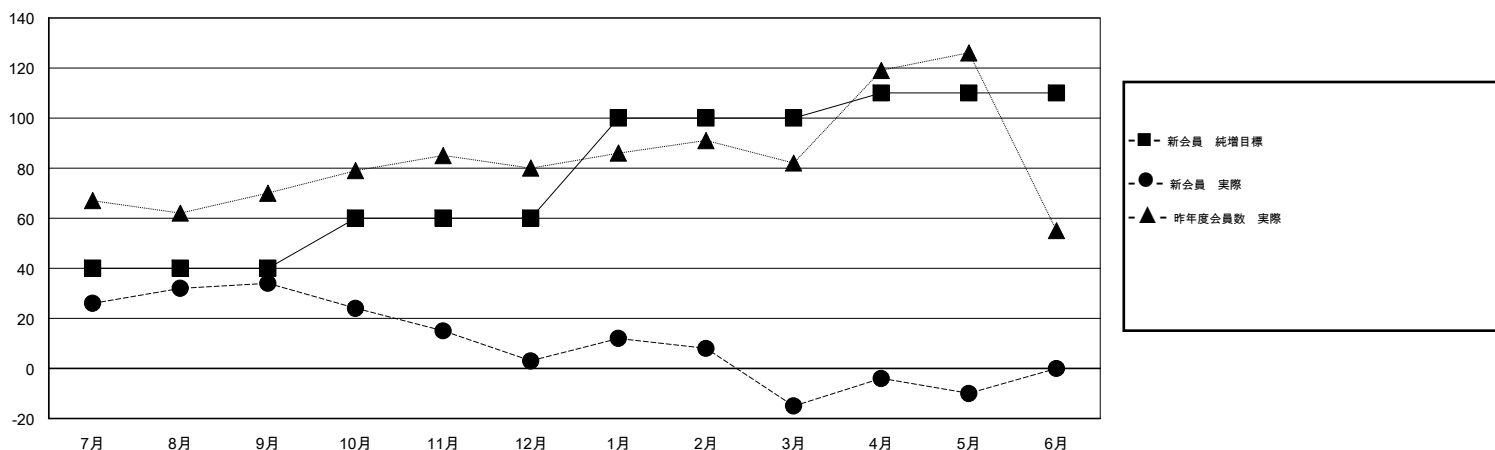

MONTHLY MEMBERSHIP PROGRESS REPORT

District 331 B

Results as of: 5/31/2017

GMT: Masayuki Kaneko

地域 JAPAN

GMT会則地域

クラブ				名			
結果: 2016-2017				結果: 2016-2017			
四半期	新クラブ目標	新クラブ	解散クラブ	四半期	新会員 (再入会と転入を含めない) 純増目標	新会員 (再入会と転入を含めない) 実際	退会者 (転籍を含む) 実際
7月/8月/9月	0	0	0	7月/8月/9月	40	65	31
10月/11月/12月	0	0	0	10月/11月/12月	20	16	47
1月/2月/3月	0	0	0	1月/2月/3月	40	25	43
4月/5月/6月	1	0	0	4月/5月/6月	10	30	25

新クラブ目標及び実績累計

会員目標及び実績累計

解散クラブ: 0	63 CLUBS OF 85 一名以上の新会員を登録	男女別
退会者	会員累計データを見るには、ここをクリック ク	男性 2,190 (80.07%)
物故会員 28		女性 545 (19.93%)
クラブ解散 0	世帯主/家族会員合計 897	
その他 118	国際会費半額の家族会員 479	
合計 146		