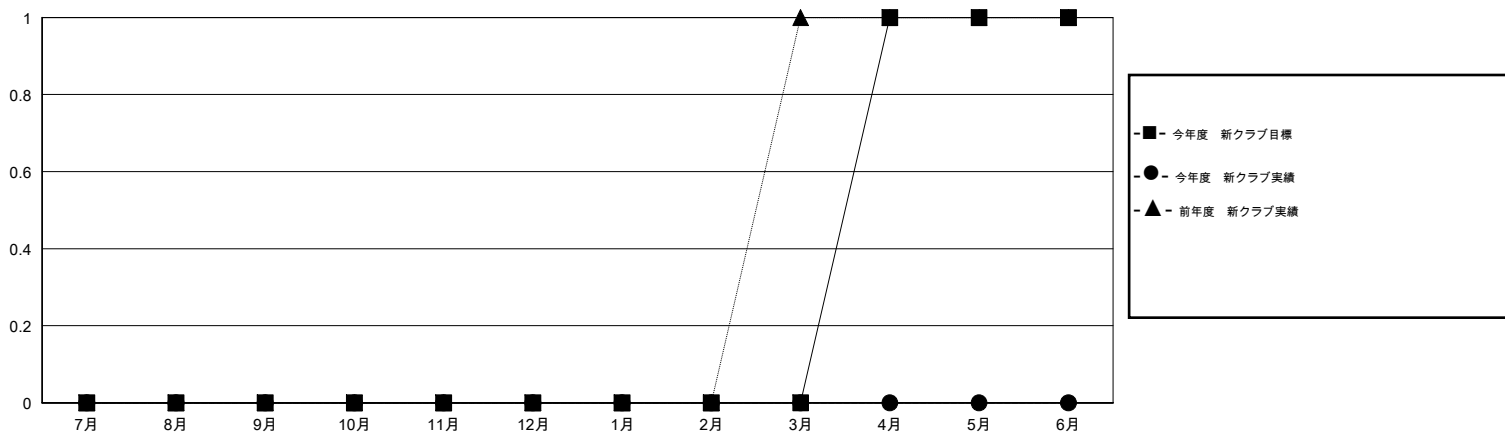

MONTHLY MEMBERSHIP PROGRESS REPORT

District 331 B

Results as of: 5/31/2017

GMT: Masayuki Kaneko

地域 JAPAN

GMT会則地域

クラブ				名			
結果: 2016-2017				結果: 2016-2017			
四半期	新クラブ目標	新クラブ	解散クラブ	四半期	新会員 (再入会と転入を含めない) 純増目標	新会員 (再入会と転入を含めない) 実際	退会者 (転籍を含む) 実際
7月/8月/9月	0	0	0	7月/8月/9月	40	65	31
10月/11月/12月	0	0	0	10月/11月/12月	20	16	47
1月/2月/3月	0	0	0	1月/2月/3月	40	25	43
4月/5月/6月	1	0	0	4月/5月/6月	10	30	25

新クラブ目標及び実績累計

会員目標及び実績累計

解散クラブ: 0	63 CLUBS OF 85 一名以上の新会員を登録	男女別
退会者	会員累計データを見るには、ここをクリック ク	男性 2,190 (80.07%)
物故会員 28		女性 545 (19.93%)
クラブ解散 0	世帯主/家族会員合計 897	
その他 118	国際会費半額の家族会員 479	
合計 146		